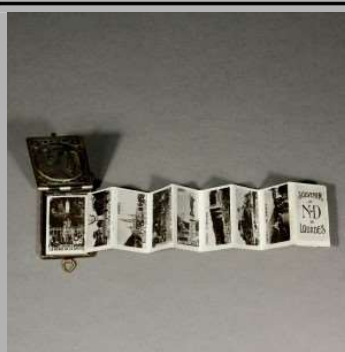

Souvenir de NB de Lourdes avec dépliant photos. 3 x 2 cm.
Début 20ème.

Ref A0526D