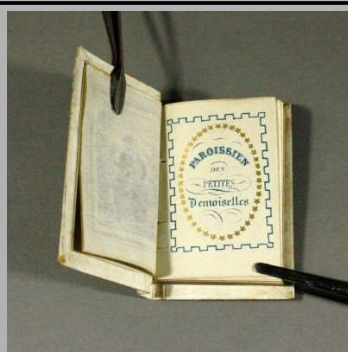

**ACCESSOIRES LITURGIQUES
MINIATURES**

*Membre du SNCAO,
Syndicat National du
Commerce de l'Antiquité
et de l'Occasion.*

Superbe autel ancien richement décoré, avec accessoires. Bible et cadres avec textes en latin. Religieuse en cire sur base en bois. Base 33,5 x 21 cm. Hauteur 67 cm. Vers 1900.

VENDU

*Paroissien des Petites
Demoiselles avec son
étui d'origine - Editeur
Firmin DIDOT.
5,6 x 3,9 cm.
France, vers 1860.*

Ref A0489

Un ostensor (7,5 cm) et 2 chandeliers à 3 branches. France, vers 1900.

Ref Lit-E

Un ciboire, un calice avec sa patène.
Calice 8 cm.
Marqué France, vers 1920.

VENDU

Saint Nicolas en métal.
Hauteur 5 cm.

Ref Lit-R

Navette à encens. Hauteur 3,5 cm.
Marqué France, vers 1890.

Ref Lit-H

Ciboire. Hauteur 7 cm.
Marqué France, vers 1920.

Ref Lit-K

Crucifix sur socle en buis.
8,5 cm. Vers 1900.

Ref Lit-Q

Grand ostensor en métal doré. Hauteur 11 cm.
Origine France, vers 1900.

Ref Lit-J

Vierge en ivoire (6 cm).
Vers 1900.